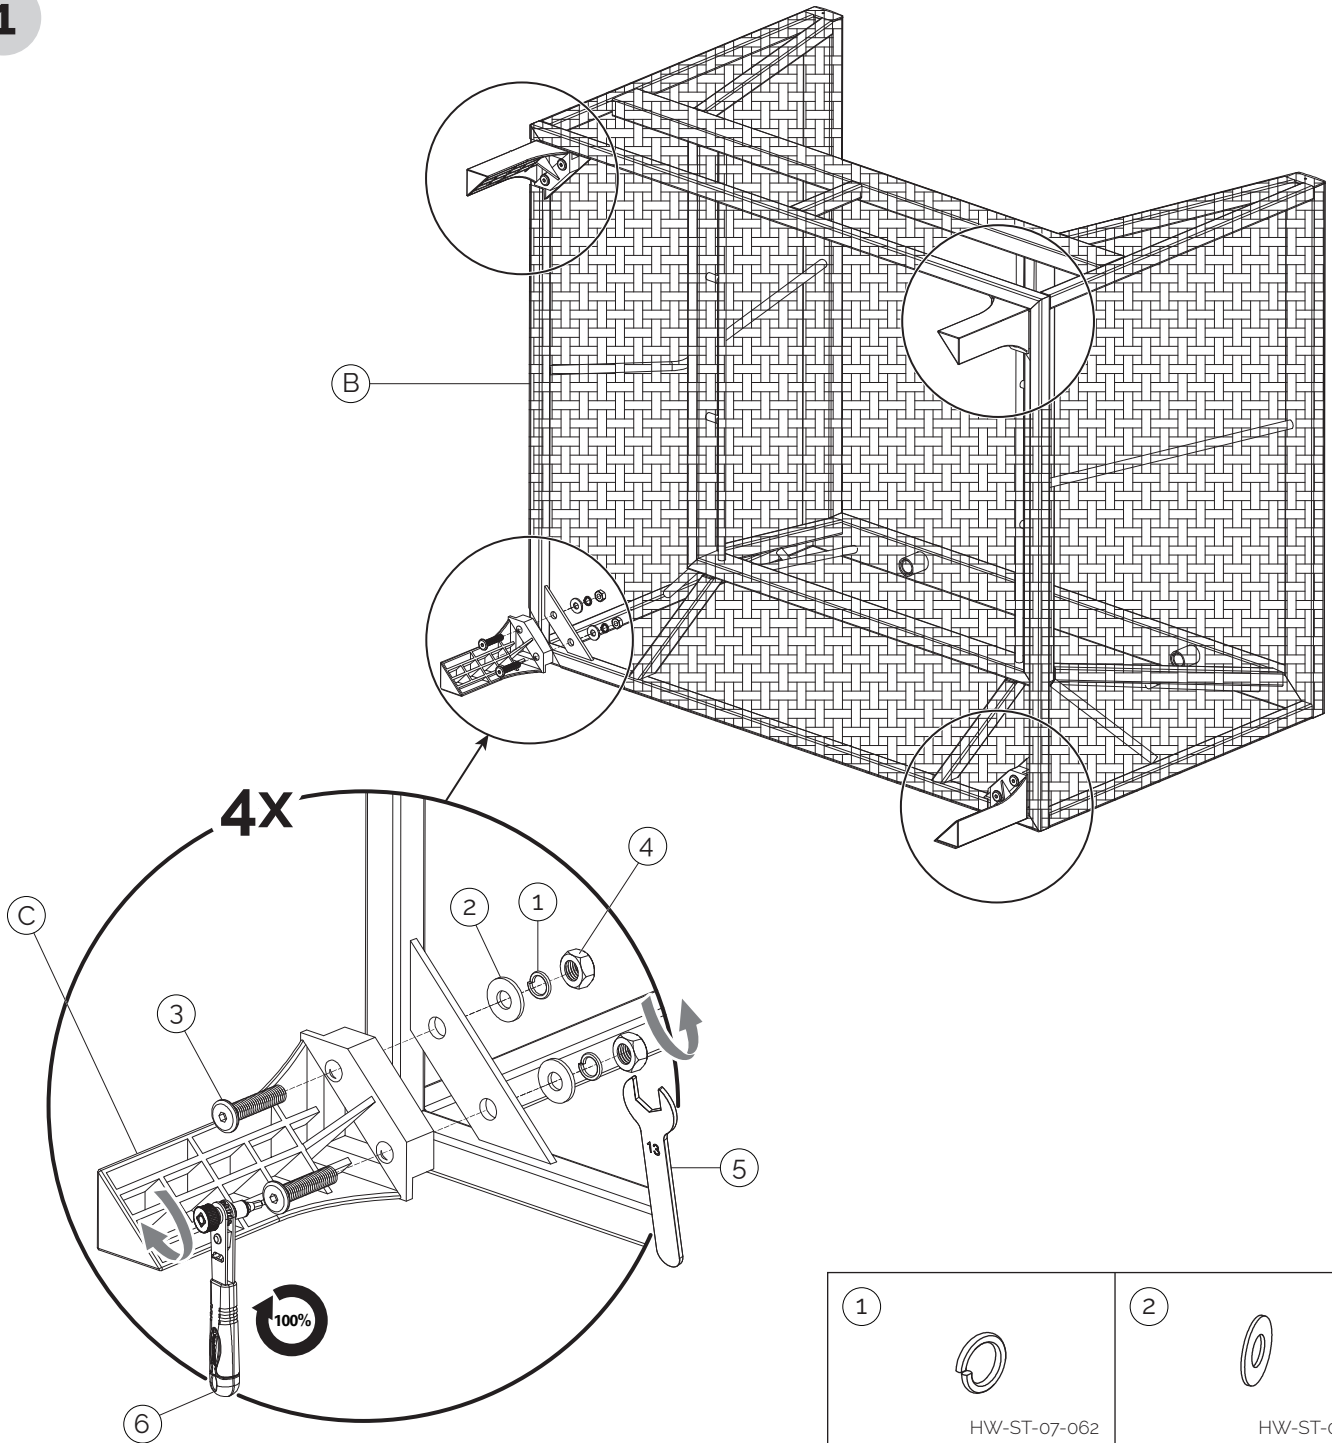

10 min

LifestyleGarden®

Sustainable outdoor living

1

<p>1</p>  <p>HW-ST-07-062 (8.5x12.5x1.5) x8</p>	<p>2</p>  <p>HW-ST-07-054 (8.5x20x2) x8</p>
<p>3</p>  <p>HW-ST-02-052 (8x35) x8</p>	<p>4</p>  <p>HW-ST-03-042 (8x6) x8</p>
<p>5</p>  <p>HW-ST-18-007 (13x88) x1</p>	<p>6</p>  <p>HW-MM-18-026 (125) x1</p>